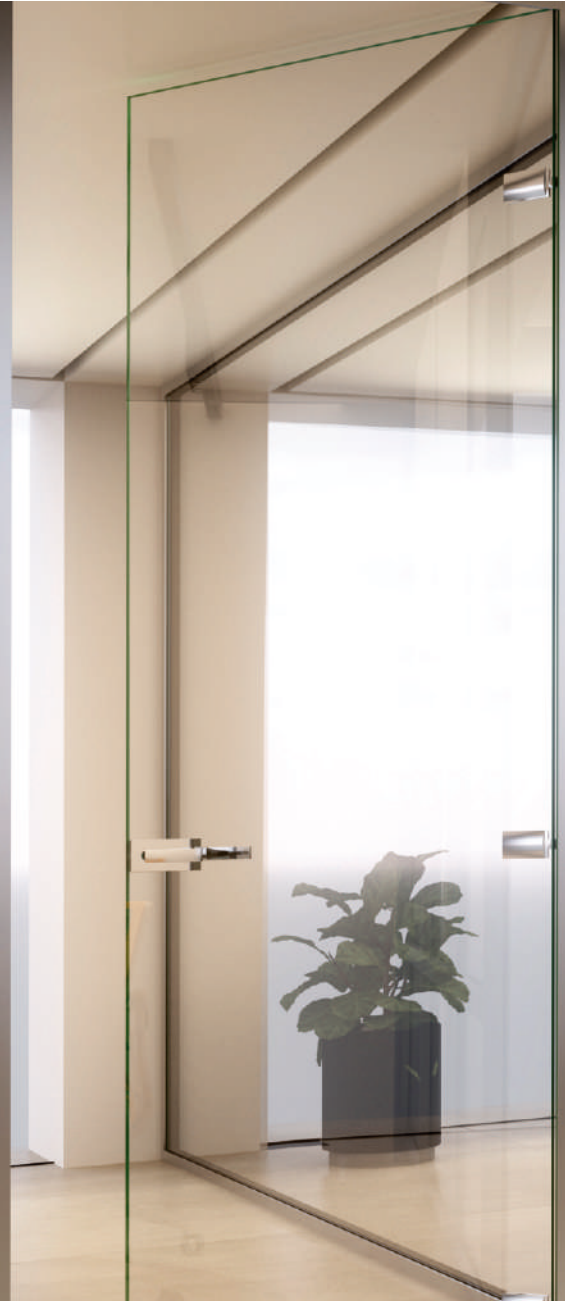

## Architectural solution of high aesthetics

The renewed series of frames of F / S DECO came to combine the quality result, with the high architectural aesthetics, maintaining the thin cross sections of the frames. Special emphasis was also placed on the new design of the vertical optical hinges, as well as the new thin perimeter profile lock. The redesign of the support profiles of the glass (single and double) gives the system the possibility of easy installation, easy change of the glass with top sealing and privacy due to the reduction of sound.

# FINEZZA SLIM aluminium internal doors DECO

aluminum profile for glass partitions

ΠΡΟΦΙΛ ΑΛΟΥΜΙΝΙΟΥ  
ΓΙΑ ΣΤΑΘΕΡΑ ΓΥΑΛΙΝΑ  
ΧΩΡΙΣΜΑΤΑ

Δυνατότητα διαχωρισμού  
χώρου με πολλαπλές επιλογές  
πλαισίων και χρωμάτων

Η νέα σχεδίαση συστήματος προφίλ "T" ολοκληρώνει τον σχεδιασμό του καινοτόμου συστήματος F/S DECO παρέχοντας την δυνατότητα πολλαπλών διαχωρισμών στις όψεις, ενώ σε συνδυασμό με την επανασχεδίαση των προφίλ των θυρών και των εξαρτημάτων της, επιτυγχάνεται η πλέον αθόρυβη λειτουργία.