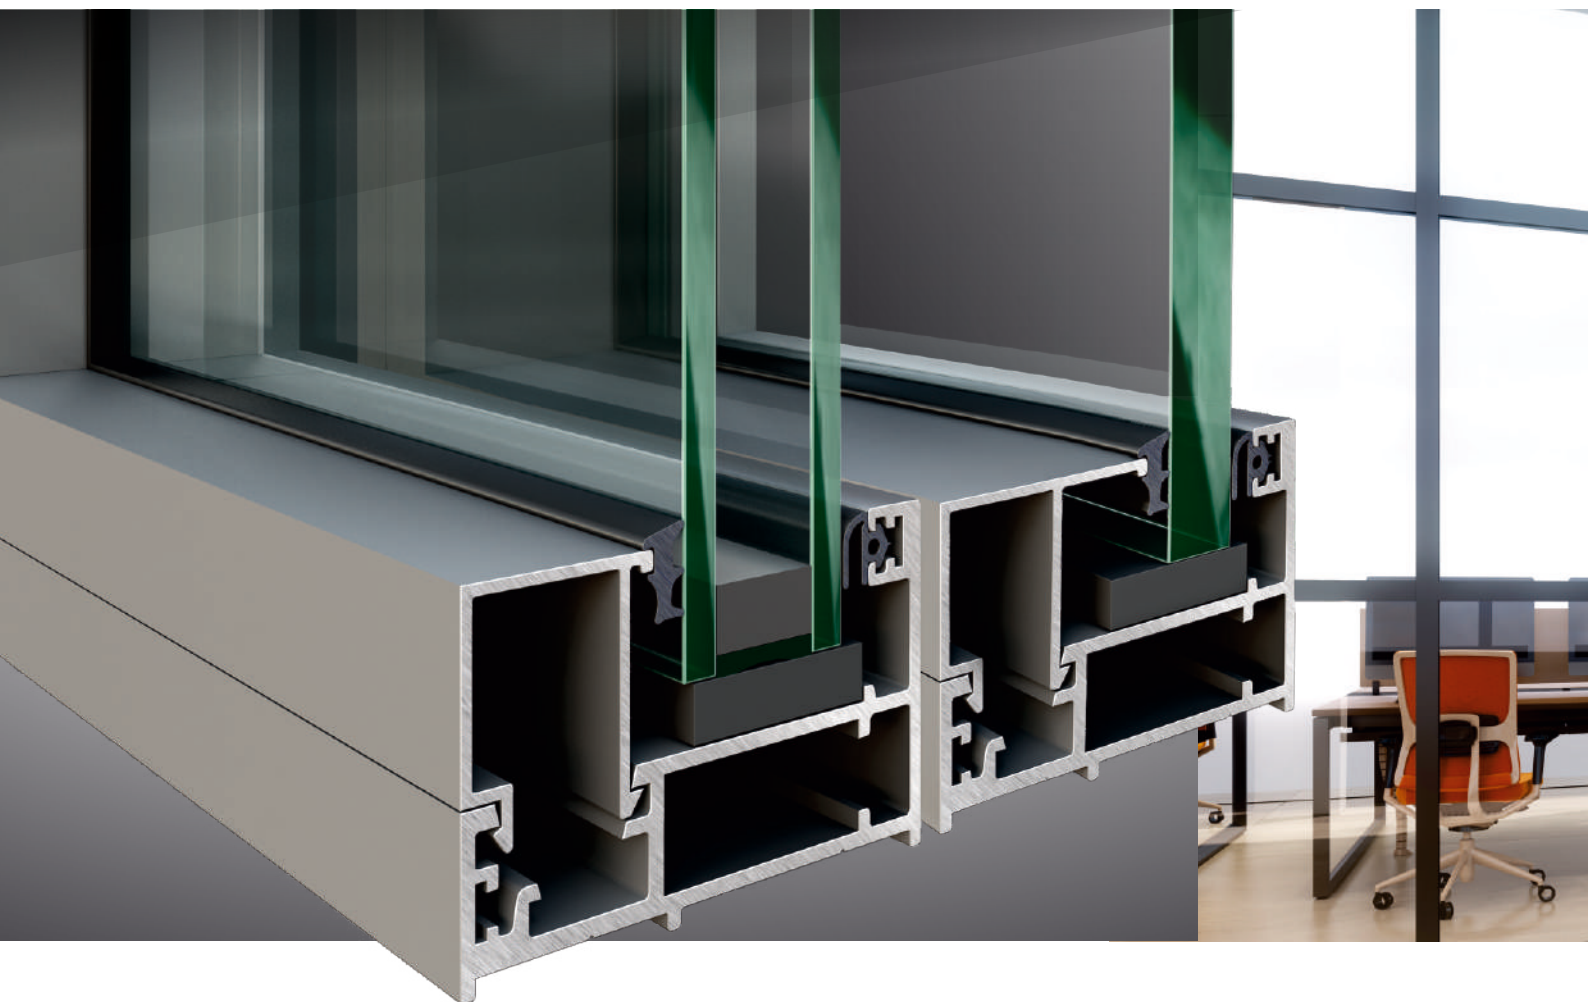

# FINEZZA SLIM aluminium internal doors DECO

**υψηλής ποιότητας**  
σύστημα αλουμινίου  
για γυάλινες πόρτες  
και σταθερά γυάλινα  
χωρίσματα μονής και  
διπλής υάλωσης

high quality aluminium system for  
glass doors and fixed, single and  
double glass, partitions

## Αρχιτεκτονική λύση υψηλής αισθητικής

Η ανανεωμένη σειρά πλαισίων της F/S DECO ήρθε να συνδυάσει το ποιοτικό αποτέλεσμα, με την υψηλή αρχιτεκτονική αισθητική, διατηρώντας τις λεπτές διατομές των πλαισίων. Δόθηκε επίσης ιδιαίτερη έμφαση στη νέα σχεδίαση των μεντεσέδων κάθετης οπτικής, καθώς και στην νέα λεπτή κλειδαριά περιμετρικού προφίλ. Η επανασχεδίαση των προφίλ στήριξης των υαλοπινάκων (μονών και διπλών) δίνει στο σύστημα την δυνατότητα εύκολης τοποθέτησης, εύκολης αλλαγής του υαλοπίνακα με κορυφαία στεγάνωση και ιδιωτικότητα λόγω μείωσης του ήχου.

## Architectural solution of high aesthetics

The renewed series of frames of F / S DECO came to combine the quality result, with the high architectural aesthetics, maintaining the thin cross sections of the frames. Special emphasis was also placed on the new design of the vertical optical hinges, as well as the new thin perimeter profile lock. The redesign of the support profiles of the glass (single and double) gives the system the possibility of easy installation, easy change of the glass with top sealing and privacy due to the reduction of sound.

Η νέα σχεδίαση συστήματος προφίλ "T" ολοκληρώνει τον σχεδιασμό του καινοτόμου συστήματος F/S DECO παρέχοντας την δυνατότητα πολλαπλών διαχωρισμών στις όψεις, ενώ σε συνδυασμό με την επανασχεδίαση των προφίλ των θυρών και των εξαρτημάτων της, επιτυγχάνεται η πλέον αθόρυβη λειτουργία.