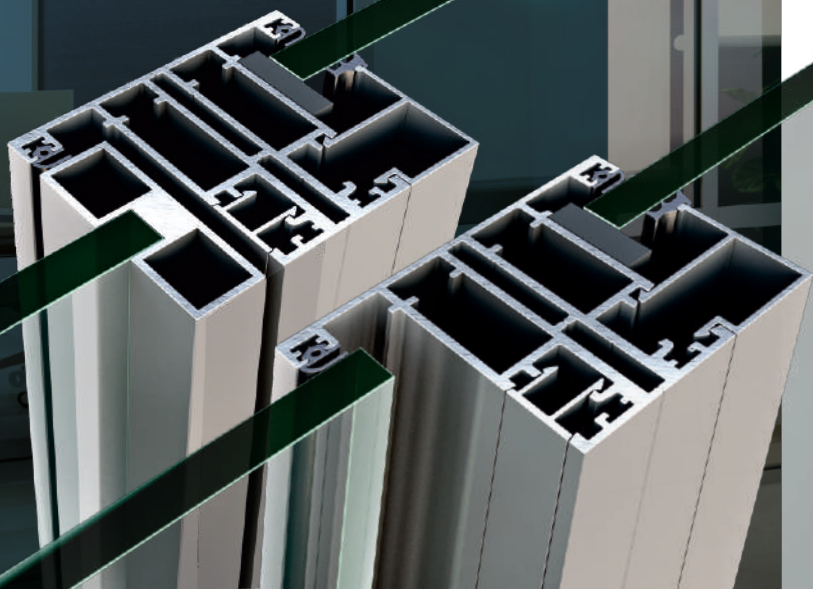

patsalas
Expert Building Systems