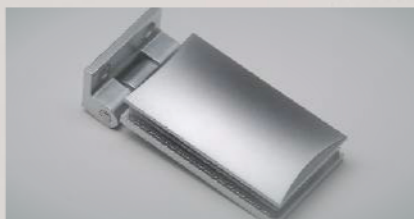

FINEZZASLIM

aluminium internal doors

patsalas
Expert Building Systems

ΑΦΟΙ ΠΑΤΣΑΛΑ ΑΕΒΕ

5,5 κλμ. Θεσσαλονίκης - Λαγκαδά
Τηλ: 2310 681 150
Fax: 2310 683 686
e-mail: mail@patsalas.gr

SHOWROOM

Μ. Κυδωνίων & Χρυσουπόλεως
Καλαμαριά
Θεσσαλονίκη

PATSALAS BROS S.A.

5,5 km. Thessaloniki - Lagada
Tel.: +30 2310 681 150
Fax: +30 2310 683 686
e-mail: mail@patsalas.gr

SHOWROOM

Μ. Kidonion & Chrisoupoleos
Kalamaria
Thessaloniki
Greece