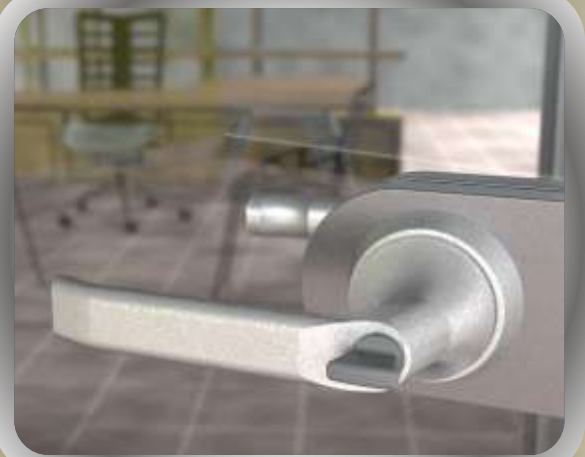

FINEZZA

Aluminium Internal Doors

Σχεδιασμός και σαφήνεια

Εσωτερικές πόρτες κατασκευασμένες από υλικά ανώτερης ποιότητας για αντοχή και λειτουργικότητα. Ο πρωτοποριακός σχεδιασμός της κάσας και του φύλλου αλουμινίου επιτρέπουν την τοποθέτηση μονών ή διπλών υαλοπινάκων καθώς και πάνελ βακελίτη και σύνθετων πάνελ αλουμινίου. Τα πάνελ μπορούν να σχεδιαστούν και να χαραχθούν σύμφωνα με τις προδιαγραφές σας, προκειμένου να επιτευχθεί το αρχιτεκτονικό περιβάλλον που απαιτεί ο κάθε πελάτης.

Τα πάνελ μπορούν να βαφτούν σε όλα τα χρώματα RAL, ή να ντυθούν με φυσικό ή τεχνητό καπλαμά.

Design and Clarity

Internal doors made from the highest quality materials for durability and functionality. The innovative design of the aluminium frame and sash allow for both single and double glazing as well as panels made from HPL and aluminium composite panels. The infill panels can be designed and etched to your specifications in order to achieve the architectural environment that each client demands. The panels can be painted in all RAL colors, or covered with natural or artificial veneers.