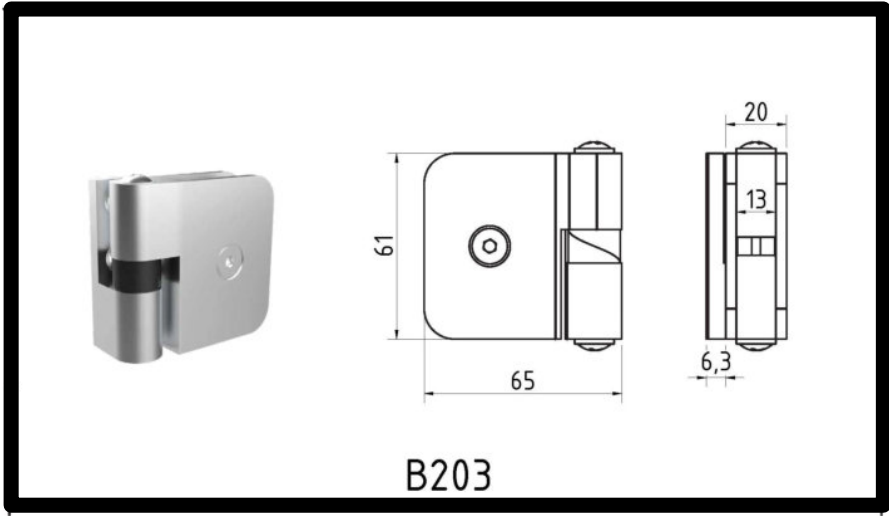

ΚΑΤΑΛΟΓΟΣ WC - OUTLET

 **ΕΔΡΑ ΘΕΣΣΑΛΟΝΙΚΗ**
T. 2310 681 180 - F. 2310 683 686
E. info@patsalas.gr

ΕΚΘΕΣΗ ΘΕΣΣΑΛΟΝΙΚΗ - ΚΑΛΑΜΑΡΙΑ
M. Κυδωνίων & Χρυσουπόλεως
T. 2311 290 080
E. mail@patsalas.gr

 **HEADQUARTERS THESSALONIKI**
T. +30 2310 681 150 - F. +30 2310 683 686
E. info@patsalas.gr