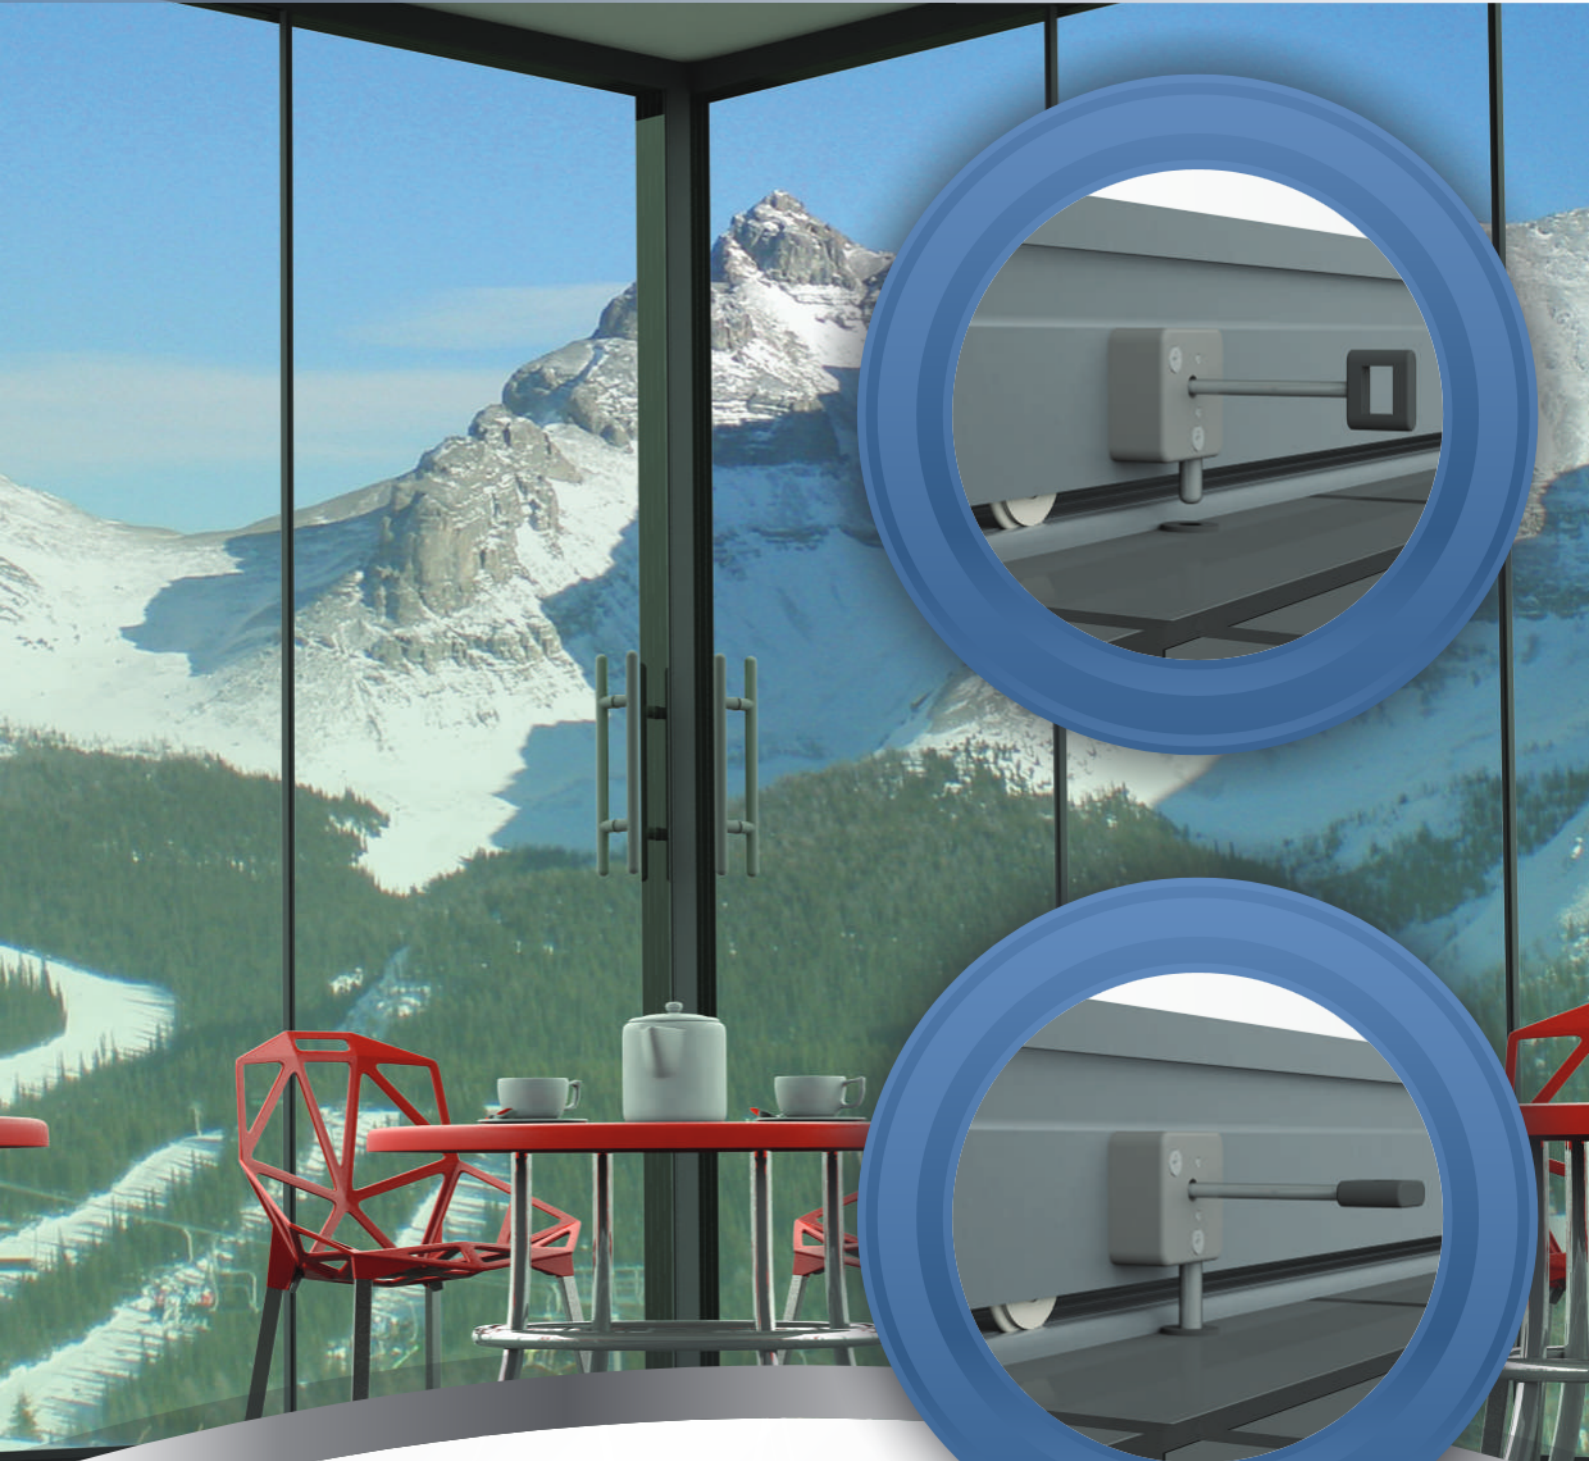

Υπάρχουν πολλές επιλογές χειρολαβών και κλειδαριών που μπορούν να χρησιμοποιηθούν με το σύστημα. Σας συμβουλεύουμε έτσι ώστε να επιλέξετε τα κατάλληλα εξαρτήματα για το έργο σας. Όλοι οι σύνδεσμοι και τα εξαρτήματά τους είναι κατασκευασμένα από ανοξείδωτο χάλυβα.

Για περισσότερες πληροφορίες παρακαλούμε επισκεφθείτε την ιστοσελίδα μας στην διεύθυνση www.patsalas.gr

There are several choices of handles and locks that can be used with the system. We consult with you in choosing the appropriate accessories for your project. All connectors and fasteners are made from stainless steel.

For more information please visit our website at www.patsalas.gr