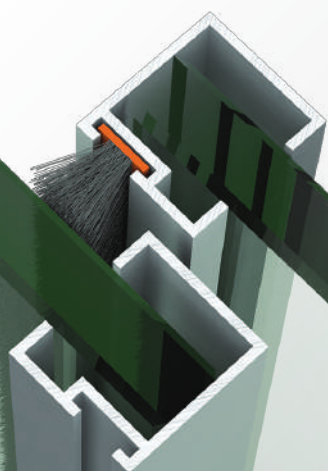

Z-400

Slide system

Μπορείτε επίσης να συνδυάσετε το σύστημα με τέντα έτσι ώστε να κλείσετε τελείως τον εξωτερικό χώρο σας κατά την διάρκεια του χειμώνα.

Με το σύστημα **Z400** μπορείτε να κάνετε τον χώρο της επιχείρησής σας κατάλληλο για καλοκαίρι και για χειμώνα. Δημιουργήστε ένα μεγαλύτερο καλοκαίρι με το σύστημα **Z400**.

Ορίστε τον χώρο σας

Τα πλαίσια χρησιμοποιούν μονά ή διπλά ροδάκια, τα οποία σας επιτρέπουν να δημιουργήσετε τα ανοίγματα του χώρου σας ακριβώς όπως επιθυμείτε.

Μέγιστο πάχος υάλωσης 8 χιλ.

You can also combine the system with a retractable tent in order to completely close an outdoor space in winter time.

With **Z400** you can make your place of business suitable for summer and winter. Create a longer summer with **Z400**.

Define your space

The glass panels use single wheels and double wheels that allow you to create the openings exactly as you wish.

Maximum glazing depth: 8mm