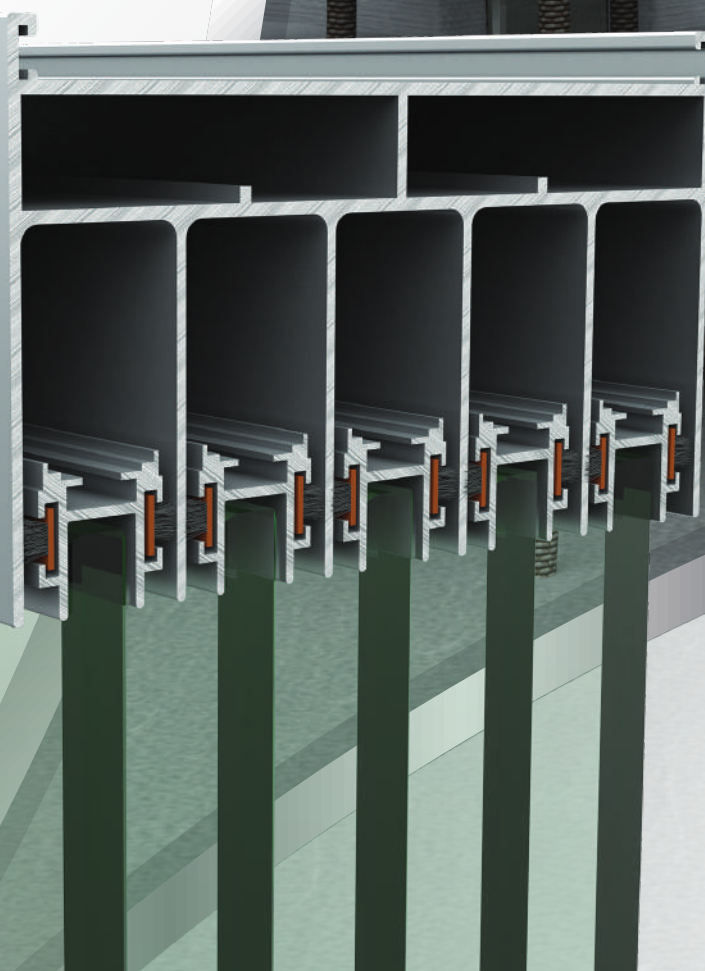

## Άνεση και Θέα

Δημιουργήστε ένα κλειστό χώρο για την καφετέρια ή την ταβέρνα σας, ο οποίος σας φέρνει πιο κοντά στην φύση. Με το σύστημα **Z400** μπορείτε να δημιουργήσετε μεγάλα ανοίγματα με ένα συρόμενο σύστημα νέας φιλοσοφίας το οποίο μεγιστοποιεί την θέα προς τα έξω. Το σύστημα έχει ένα πολύ χαμηλό κατώφλι, με ύψος μόνο 7 χιλ. Αυτό επιτρέπει εύκολη διέλευση για καρέκλες αναπήρων ή παιδικά καροτσάκια.

## Comfort and Vision

Create an enclosed space for your Café or Tavern that brings you closer to nature. With **Z400** you can create a large opening with a new sliding system concept that opens the view to the outside. The system has a very low threshold profile that is only 7mm high. This allows for easy passage from the inside to the outside for wheel chairs and baby strollers.

Τα ενδιάμεσα κατακόρυφα προφίλ του συστήματος έχουν φάρδος μόλις 15 χιλ. επιτρέποντας ανεμπόδιση θέα προς τα έξω. Ακόμα, το κύριο πλεονέκτημα του συστήματος είναι ότι το κάθε φύλλο έχει πλάτος μόνο 17 χιλ., επιτρέποντάς σας να τοποθετήσετε μέχρι και δέκα συρόμενα φύλλα σε συνολικό πλάτος μόλις 10 εκατοστών.

Αυτό το μοναδικό σύστημα υάλωσης είναι εύκολο και εύελικτο στην χρήση για κάθε εξωτερικό χώρο, και τα φύλλα ανοίγουν και κλείνουν εύκολα με το χέρι.

The intermediate vertical profiles are only 15mm and allow you to have an uninterrupted view to the outside. And the main advantage of the system is that the sash is only 17mm in depth, which allows you to have up to 10 sliding panels at a depth of only 10cm.